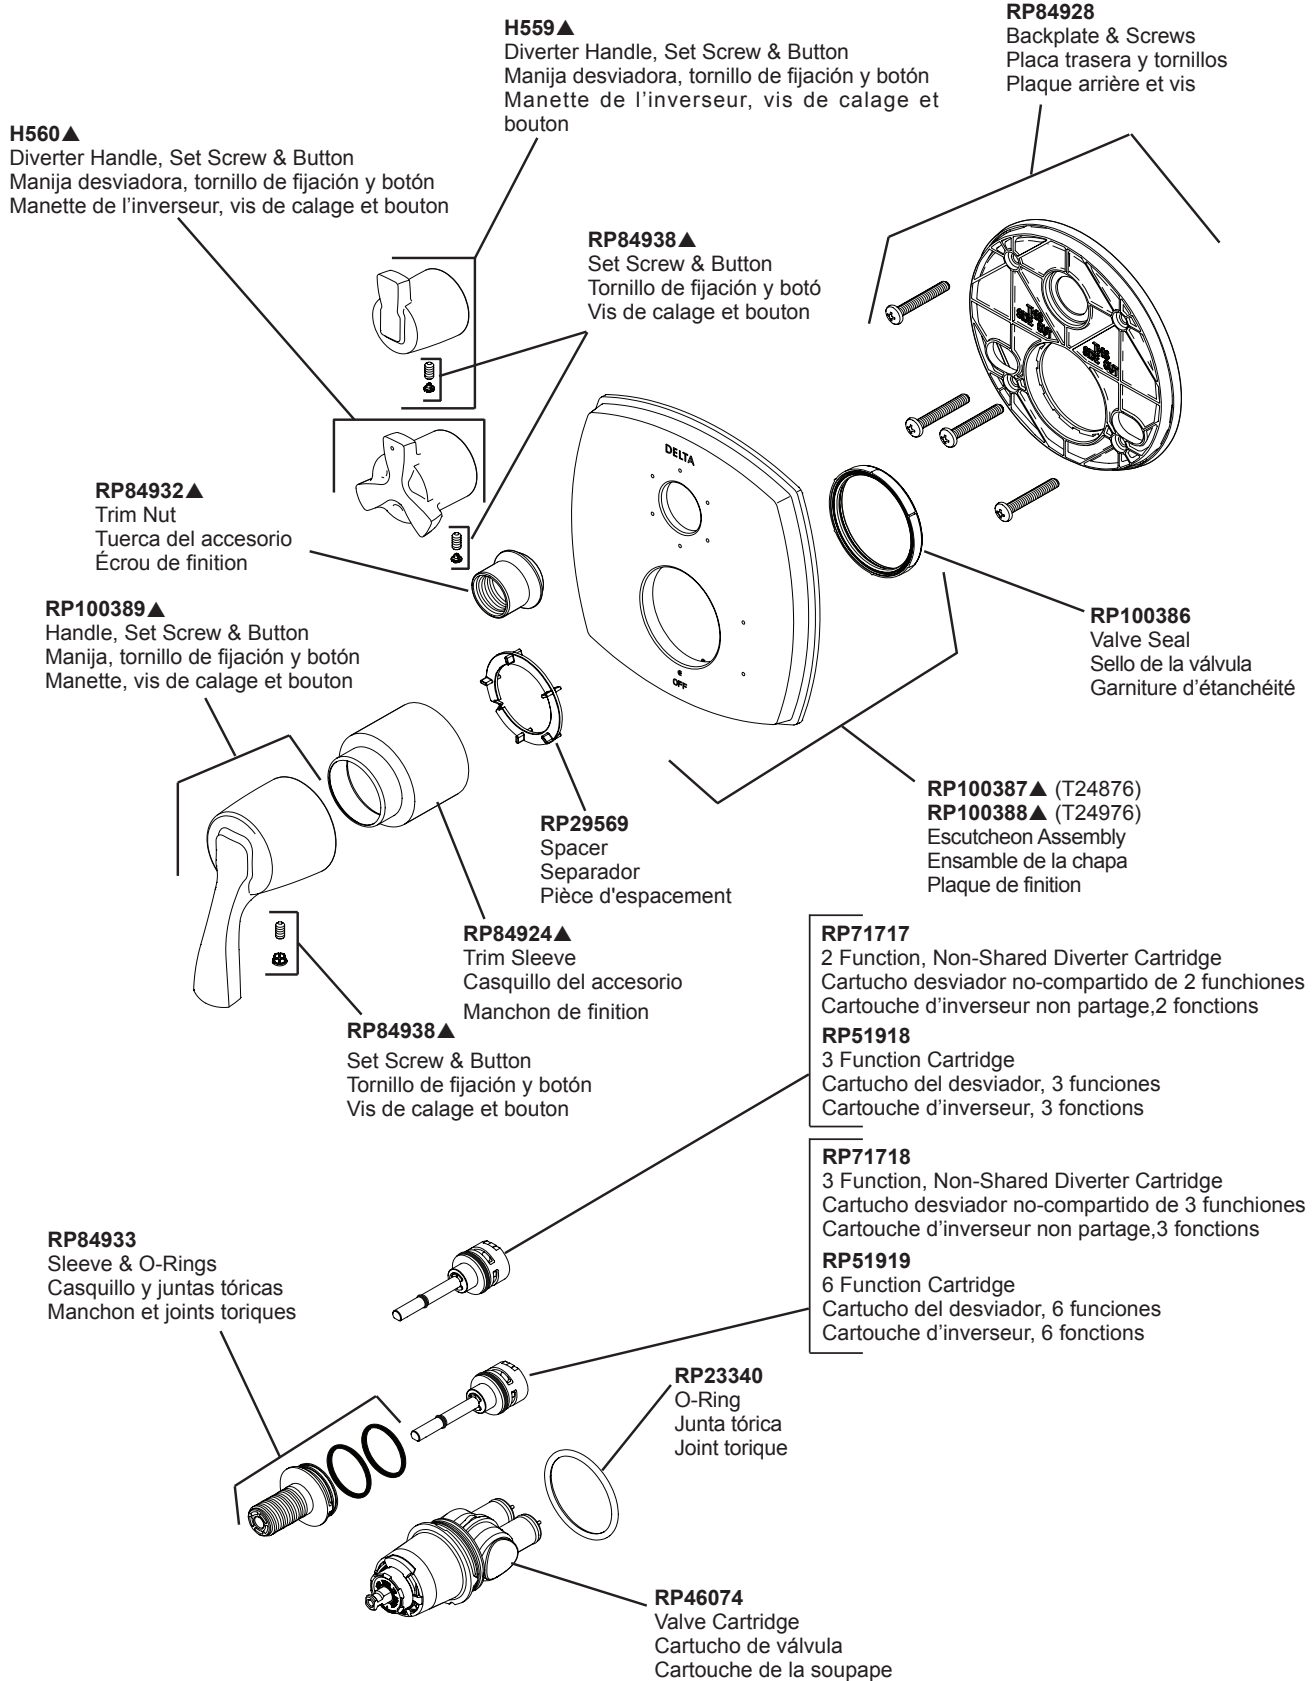

Models / Modelos / Modèles
T24876-LHP & T24976-LHP

▲Specify Finish/Especifique el Acabado/ Précisez le fini

Models / Modelos / Modèles
T24876-LHP & T24976-LHP

RP90542▲

Thick Wall Installation Kit

Juego de piezas para la instalación en paredes gruesas

Trousse d'installation pour mur épais

For finished wall thickness over 1 1/8" up to 2 1/8"
(Order Separately)

Para paredes acabadas de un grosor mayor de 1 1/8"
hasta 2 1/8" (ordene por separado)

Installation dans un mur fini d'une épaisseur de 1 1/8"
po à 2 1/8 po (commandez séparément)