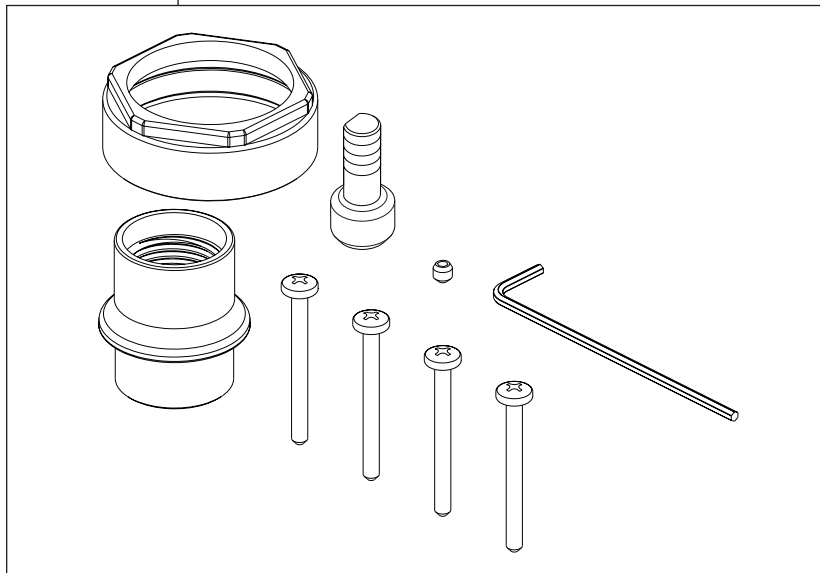

Models / Modelos / Modèles
T24876-LHP & T24976-LHP

▲Specify Finish/Especifique el Acabado/ Précisez le fini

Models / Modelos / Modèles
T24876-LHP & T24976-LHP

RP90542▲

Thick Wall Installation Kit

Juego de piezas para la instalación en paredes gruesas

Trousse d'installation pour mur épais

For finished wall thickness over 1 1/8" up to 2 1/8"
(Order Separately)

Para paredes acabadas de un grosor mayor de 1 1/8"
hasta 2 1/8" (ordene por separado)

Installation dans un mur fini d'une épaisseur de 1 1/8"
po à 2 1/8 po (commandez séparément)